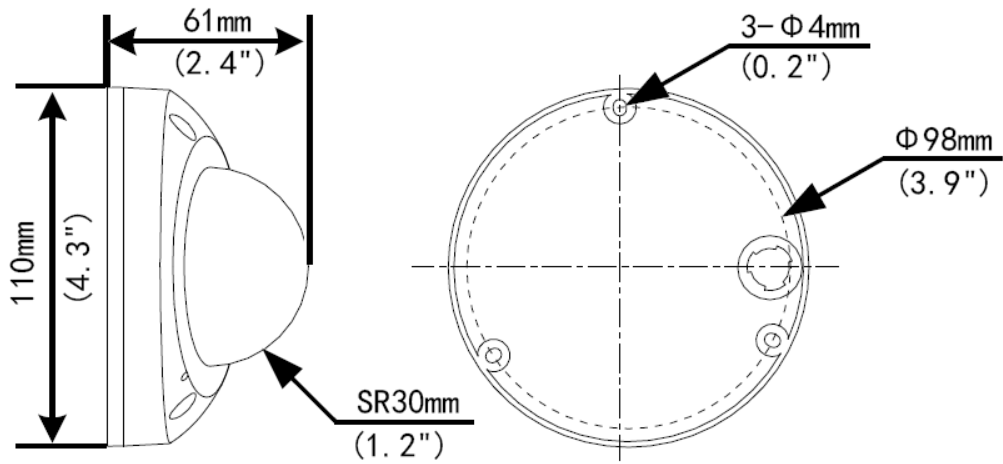

전원 인터페이스	Ø 5.5mm 동축 전원 플러그
사이즈(Ø×H)	Φ110 x 61mm(Ø4.3" x 2.4")
무게	0.37kg(0.82lb)
소재	메탈
작업 환경	-30°C ~ 60°C(-22°F ~ 140°F), 습도: ≤95% RH(비응축)
보관 환경	-30°C ~ 60°C(-22°F ~ 140°F), 습도: ≤95% RH(비응축)
서지 보호	4KV
초기화 버튼	N/A

사이즈